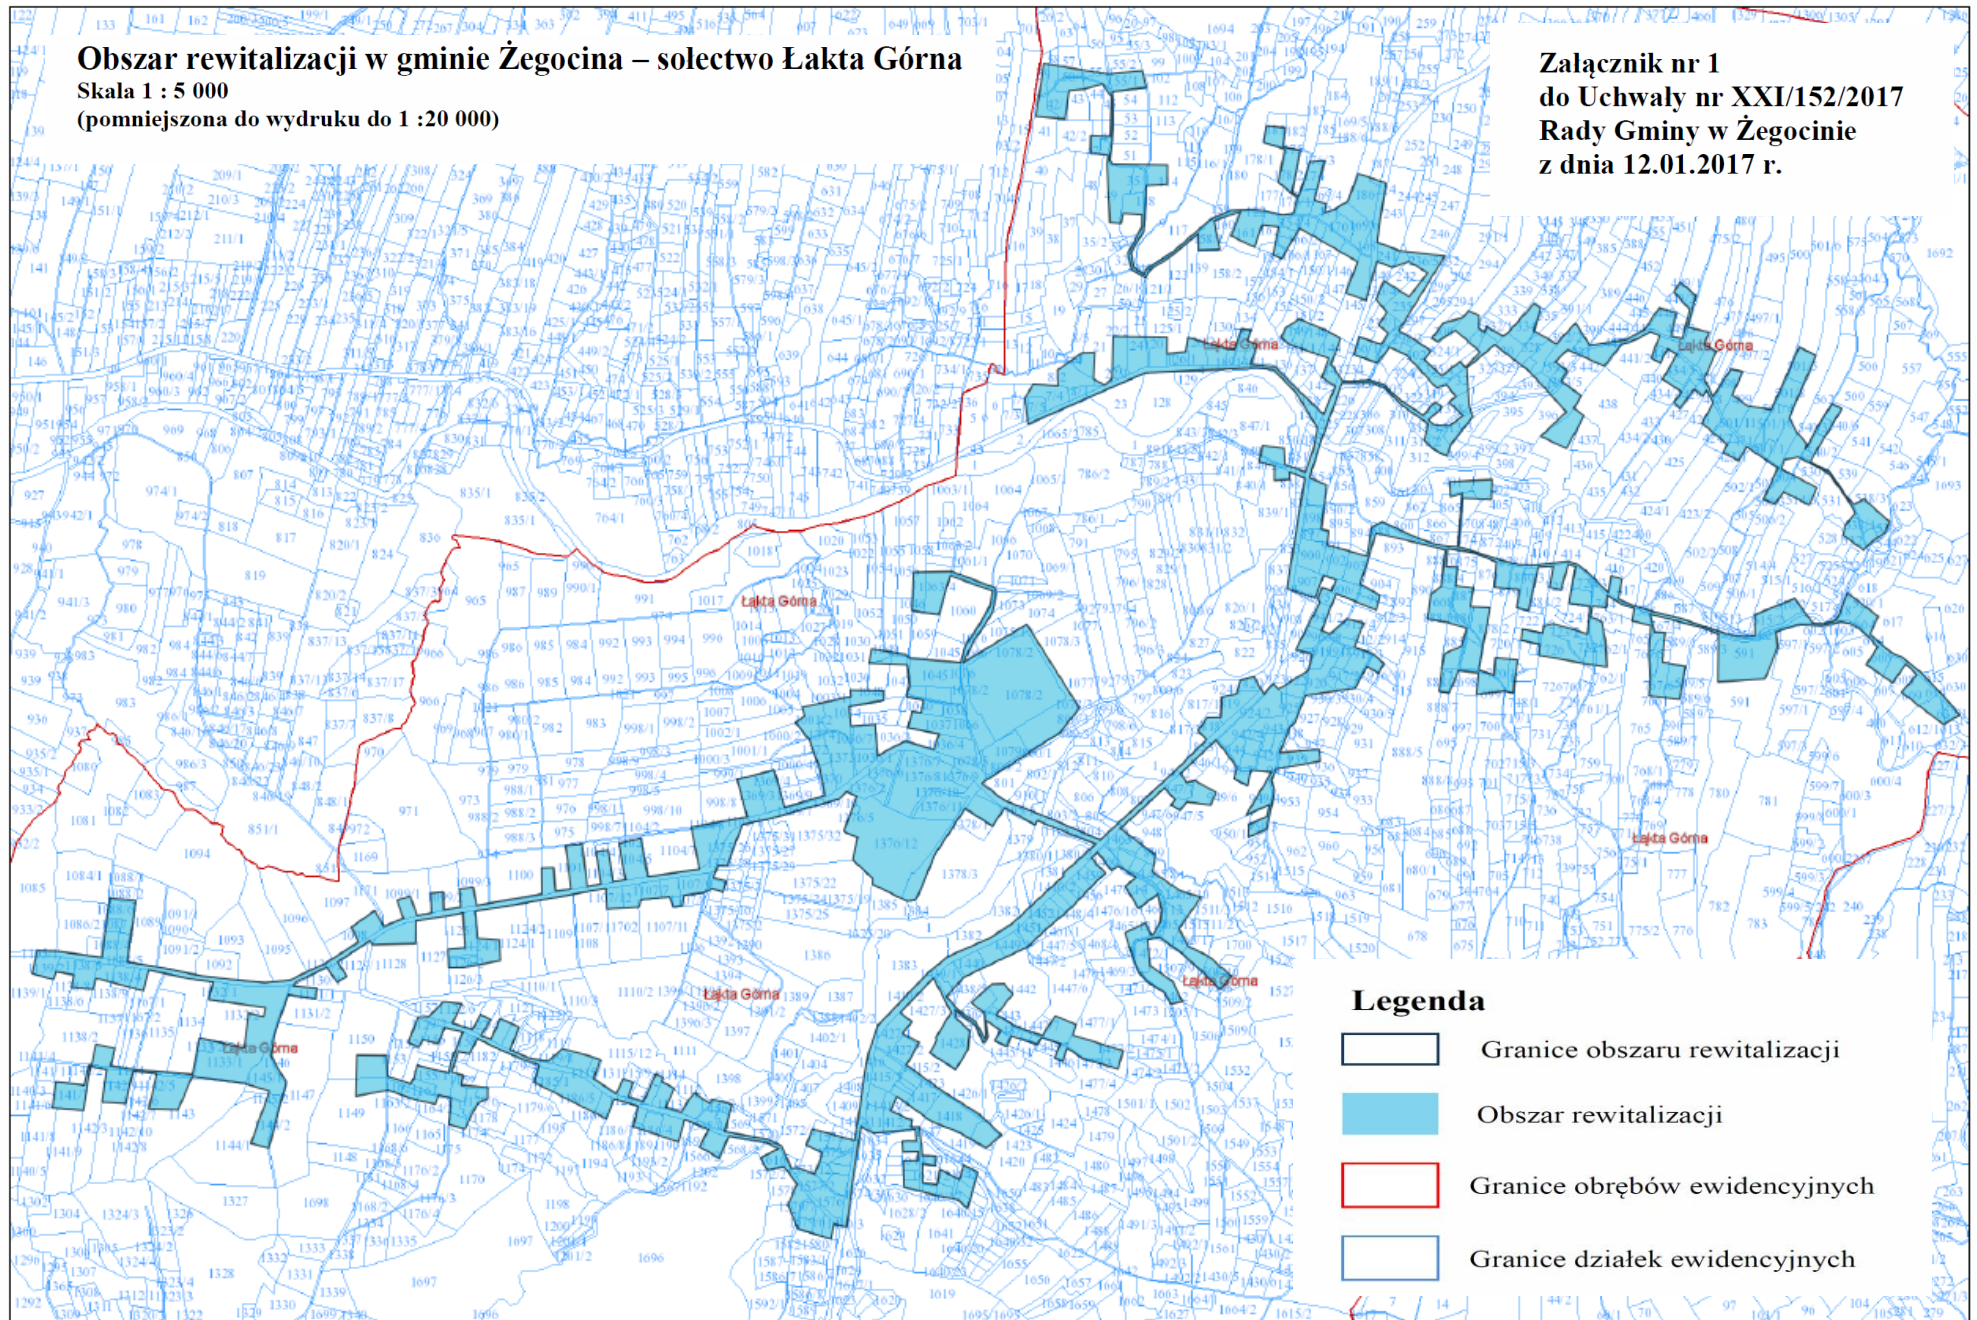

Obszar rewitalizacji w gminie Żegocina – sołectwo Łakta Górna
Skala 1 : 5 000
(pomniejszona do wydruku do 1 : 20 000)

**Załącznik nr 1
do Uchwały nr XXI/152/2017
Rady Gminy w Żegocinie
z dnia 12.01.2017 r.**

- Legenda**
-  Granice obszaru rewitalizacji
 -  Obszar rewitalizacji
 -  Granice obrębów ewidencyjnych
 -  Granice działek ewidencyjnych